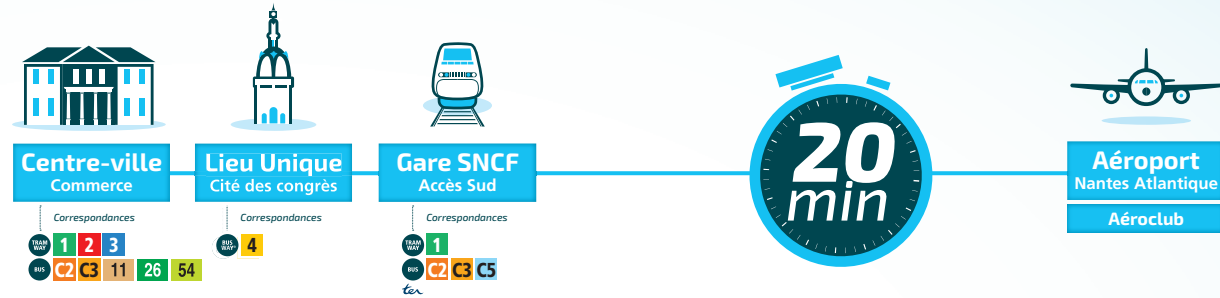

Navette AÉROPORT

Liaison directe entre l'aéroport Nantes-Atlantique, la gare de Nantes et le centre-ville.

Toutes les 20 minutes du lundi au samedi de 5h30 à 23h

* Tarif au 1^{er} juillet 2017 susceptible d'être modifié au 1^{er} juillet 2018.

7/7

7 jours sur 7 (sauf le 1^{er} mai)

Toutes les 30 minutes le dimanche et jour férié de 6h15 à 23h15

Navette AÉROPORT

Une liaison **DIRECTE & RAPIDE** entre le **CENTRE-VILLE** et **L'AÉROPORT** en 20 minutes minimum

Centre-ville ► Gare SNCF ► Aéroport

LUNDI AU SAMEDI From monday to saturday			
Centre-ville Commerce	Lieu Unique Cité des Congrès	Gare SNCF Accès Sud	Aéroport Nantes Atlantique
5.30	5.33	5.36	5.52
5.50	5.53	5.56	6.12